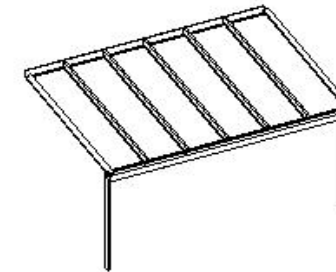

## Terrassenüberdachungen

Unverbindliche Preisliste für den Endkunden

Terrassenüberdachung, bestehend aus: Aluminiumdachkonstruktion, unisoliert  
pulverbeschichtet nach RAL weiß  
**Eindeckung mit Stegplatte**  
bis 15° Dachneigung  
andere Dachneigung auf Anfrage.  
Montage auf Anfrage

**Bußmann**  
Immer eine Idee besser

Tiefe/ Breite	2,00	2,25	2,50	2,75	3,00	3,25	3,50	3,75	4,00	4,25	4,50
1,00	€ 1.581	€ 1.821	€ 1.882	€ 1.942	€ 2.003	€ 2.244	€ 2.304	€ 2.365	€ 2.425	€ 2.909	€ 2.970
1,50	€ 1.791	€ 2.089	€ 2.163	€ 2.237	€ 2.311	€ 2.608	€ 2.682	€ 2.756	€ 2.830	€ 3.370	€ 3.444
2,00	€ 2.002	€ 2.356	€ 2.444	€ 2.531	€ 2.618	€ 2.972	€ 3.059	€ 3.147	€ 3.234	€ 3.831	€ 3.919
2,50	€ 2.213	€ 2.624	€ 2.724	€ 2.825	€ 2.926	€ 3.336	€ 3.437	€ 3.538	€ 3.882	€ 4.292	€ 4.393
3,00	€ 2.424	€ 2.891	€ 3.005	€ 3.119	€ 3.233	€ 3.701	€ 3.815	€ 4.172	€ 4.286	€ 4.753	€ 4.867
3,50	€ 2.926	€ 3.450	€ 3.577	€ 3.704	€ 3.832	€ 4.356	€ 4.872	€ 4.999	€ 5.127	€ 5.651	€ 5.778
4,00	€ 3.314	€ 4.071	€ 4.212	€ 4.353	€ 4.494	€ 5.251	€ 5.781	€ 5.921	€ 6.062	€ 6.820	€ 6.961
4,50	€ 3.547	€ 4.383	€ 4.537	€ 4.691	€ 4.845	€ 6.071	€ 6.225	€ 6.379	€ 6.533	€ 7.369	€ 7.524
5,00	€ 4.527	€ 4.695	€ 4.862	€ 5.030	€ 5.945	€ 6.501	€ 6.669	€ 6.836	€ 7.752	€ 7.919	€ 8.086
5,50	€ 4.826	€ 5.820	€ 6.001	€ 6.182	€ 7.564	€ 7.745	€ 7.926	€ 8.920	€ 9.101	€ 10.095	€ 10.276