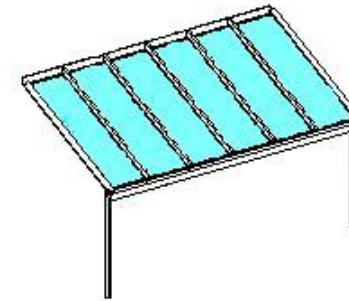

Terrassenüberdachungen

Unverbindliche Preisliste für den Endkunden

Terrassenüberdachung, bestehend aus: Aluminiumdachkonstruktion, unisoliert, pulverbeschichtet nach RAL weiß
Eindeckung mit 8 mm Verbundsicherheitsglas bis 15°Dachneigung, andere Dachneigung auf Anfrage.
Montage auf Anfrage

Bußmann
Immer eine Idee besser

Tiefe/Breite	2,00	2,25	2,50	2,75	3,00	3,25	3,50	3,75	4,00	4,25	4,50
1,00	€ 1.502	€ 1.556	€ 1.761	€ 1.815	€ 1.868	€ 2.073	€ 2.332	€ 2.385	€ 2.590	€ 2.644	€ 2.698
1,50	€ 1.727	€ 1.793	€ 2.047	€ 2.114	€ 2.180	€ 2.434	€ 2.705	€ 2.771	€ 3.025	€ 3.091	€ 3.158
2,00	€ 1.952	€ 2.031	€ 2.334	€ 2.413	€ 2.491	€ 2.794	€ 3.078	€ 3.157	€ 3.460	€ 3.539	€ 3.618
2,50	€ 2.176	€ 2.268	€ 2.620	€ 2.711	€ 2.803	€ 3.360	€ 3.451	€ 3.543	€ 3.895	€ 3.986	€ 4.078
3,00	€ 2.401	€ 2.505	€ 2.906	€ 3.010	€ 3.319	€ 3.720	€ 3.824	€ 3.928	€ 4.330	€ 4.434	€ 4.538
3,50	€ 3.310	€ 3.427	€ 4.067	€ 4.184	€ 4.627	€ 5.267	€ 5.384	€ 5.501	€ 6.141	€ 6.258	€ 6.374
4,00	€ 3.572	€ 3.701	€ 4.409	€ 4.865	€ 4.994	€ 5.702	€ 5.832	€ 5.961	€ 6.669	€ 6.798	€ 6.927
4,50	€ 3.834	€ 3.976	€ 4.751	€ 5.220	€ 5.362	€ 6.137	€ 6.279	€ 6.421	€ 7.197	€ 7.339	€ 7.481
4,65	€ 3.912	€ 4.058	€ 4.854	€ 5.326	€ 5.472	€ 6.268	€ 6.414	€ 6.559	€ 7.355	€ 7.501	€ 7.646