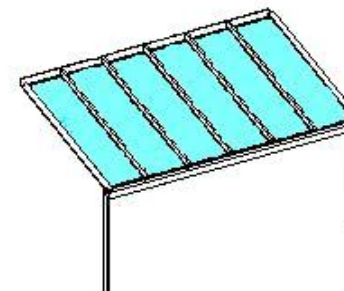

## Terrassenüberdachungen

Unverbindliche Preisliste für den Endkunden

Terrassenüberdachung, bestehend aus:  
 Aluminiumdachkonstruktion, unisoliert,  
 pulverbeschichtet nach RAL weiß  
 Eindeckung mit 8 mm Verbundsicherheitsglas  
 bis 15° Dachneigung, andere Dachneigung  
 auf Anfrage.  
 Montage auf Anfrage

**Bußmann**  
 Immer eine Idee besser

Tiefe/Breite	2,00	2,25	2,50	2,75	3,00	3,25	3,50	3,75	4,00	4,25	4,50
1,00	€ 1.653	€ 1.712	€ 1.937	€ 1.996	€ 2.055	€ 2.281	€ 2.565	€ 2.624	€ 2.850	€ 2.909	€ 2.968
1,50	€ 1.900	€ 1.973	€ 2.252	€ 2.325	€ 2.398	€ 2.678	€ 2.975	€ 3.048	€ 3.328	€ 3.401	€ 3.474
2,00	€ 2.147	€ 2.234	€ 2.567	€ 2.654	€ 2.741	€ 3.074	€ 3.386	€ 3.473	€ 3.806	€ 3.893	€ 3.980
2,50	€ 2.394	€ 2.495	€ 2.882	€ 2.983	€ 3.084	€ 3.696	€ 3.797	€ 3.897	€ 4.285	€ 4.385	€ 4.486
3,00	€ 2.641	€ 2.756	€ 3.197	€ 3.312	€ 3.651	€ 4.093	€ 4.207	€ 4.322	€ 4.763	€ 4.877	€ 4.992
3,50	€ 3.641	€ 3.770	€ 4.474	€ 4.602	€ 5.090	€ 5.795	€ 5.923	€ 6.051	€ 6.756	€ 6.884	€ 7.012
4,00	€ 3.929	€ 4.072	€ 4.850	€ 5.352	€ 5.494	€ 6.273	€ 6.415	€ 6.558	€ 7.336	€ 7.479	€ 7.621
4,50	€ 4.218	€ 4.374	€ 5.227	€ 5.742	€ 5.899	€ 6.752	€ 6.908	€ 7.064	€ 7.917	€ 8.073	€ 8.229
4,65	€ 4.304	€ 4.464	€ 5.340	€ 5.860	€ 6.020	€ 6.895	€ 7.056	€ 7.216	€ 8.091	€ 8.252	€ 8.412