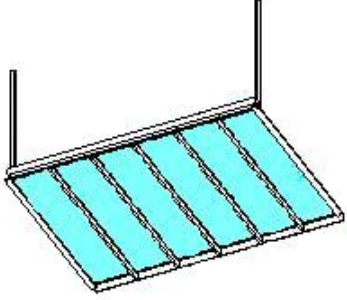

Terrassenüberdachungen

Terrassenüberdachung, bestehend aus:

Aluminiumdachkonstruktion, unisoliert,
pulverbeschichtet nach RAL weiß
Eindeckung mit 8 mm Verbundstichtheitsglas
bis 15°Dachneigung, andere Dachneigung
auf Anfrage.
Montage auf Anfrage

Bußmann
Immer eine Idee besser

Tiefe/Breite	2,00	2,25	2,50	2,75	3,00	3,25	3,50	3,75	4,00	4,25	4,50
1,00	€ 1.502	€ 1.556	€ 1.761	€ 1.815	€ 1.868	€ 2.073	€ 2.332	€ 2.385	€ 2.590	€ 2.644	€ 2.698
1,50	€ 1.727	€ 1.793	€ 2.047	€ 2.114	€ 2.180	€ 2.434	€ 2.705	€ 2.771	€ 3.025	€ 3.091	€ 3.158
2,00	€ 1.952	€ 2.031	€ 2.334	€ 2.413	€ 2.491	€ 2.794	€ 3.078	€ 3.157	€ 3.460	€ 3.539	€ 3.618
2,50	€ 2.176	€ 2.268	€ 2.620	€ 2.711	€ 2.803	€ 3.360	€ 3.451	€ 3.543	€ 3.895	€ 3.986	€ 4.078
3,00	€ 2.401	€ 2.505	€ 2.906	€ 3.010	€ 3.319	€ 3.720	€ 3.824	€ 3.928	€ 4.330	€ 4.434	€ 4.538
3,50	€ 3.310	€ 3.427	€ 4.067	€ 4.184	€ 4.627	€ 5.267	€ 5.384	€ 5.501	€ 6.141	€ 6.258	€ 6.374
4,00	€ 3.572	€ 3.701	€ 4.409	€ 4.865	€ 4.994	€ 5.702	€ 5.832	€ 5.961	€ 6.669	€ 6.798	€ 6.927
4,50	€ 3.834	€ 3.976	€ 4.751	€ 5.220	€ 5.362	€ 6.137	€ 6.279	€ 6.421	€ 7.197	€ 7.339	€ 7.481
4,65	€ 3.912	€ 4.058	€ 4.854	€ 5.326	€ 5.472	€ 6.268	€ 6.414	€ 6.559	€ 7.355	€ 7.501	€ 7.646

Tiefe/Breite	4,75	5,00	5,25	5,50	5,75	6,00	6,25	6,50	6,75	7,00
1,00	€ 2.903	€ 2.956	€ 3.010	€ 3.215	€ 3.269	€ 3.322	€ 3.527	€ 3.581	€ 3.635	€ 4.044
1,50	€ 3.412	€ 3.478	€ 3.544	€ 3.798	€ 3.865	€ 3.931	€ 4.185	€ 4.251	€ 4.318	€ 4.776
2,00	€ 3.921	€ 4.000	€ 4.079	€ 4.382	€ 4.461	€ 4.539	€ 4.843	€ 4.921	€ 5.000	€ 5.508
2,50	€ 4.430	€ 4.521	€ 4.613	€ 4.965	€ 5.057	€ 5.148	€ 5.500	€ 5.796	€ 5.888	€ 6.240
3,00	€ 4.939	€ 5.043	€ 5.147	€ 5.548	€ 5.652	€ 5.961	€ 6.362	€ 6.466	€ 6.570	€ 6.972
3,50	€ 7.015	€ 7.131	€ 7.248	€ 7.888	€ 8.332	€ 8.448	€ 9.089	€ 9.205	€ 9.322	€ 9.962
4,00	€ 7.635	€ 7.765	€ 7.894	€ 8.929	€ 9.058	€ 9.187	€ 9.895	€ 10.024	€ 10.154	€ 10.861
4,50	€ 8.256	€ 8.398	€ 8.867	€ 9.642	€ 9.784	€ 9.926	€ 10.701	€ 10.843	€ 10.985	€ 11.761
4,65	€ 8.442	€ 8.588	€ 9.060	€ 9.856	€ 10.002	€ 10.148	€ 10.943	€ 11.089	€ 11.235	€ 12.031

Stützenabstände nach Statik

Wintergärten Bußmann
Tel: 039038 / 90 79 21
Fax: 039038 / 90 79 29
Luckauer Weg 2
29410 Salzwedel / Seeben
www.wintergarten-bussmann.de
Ansparchpartner:
Herr K.-D. Bannier

Unverbindliche Preisliste für den Endkunden