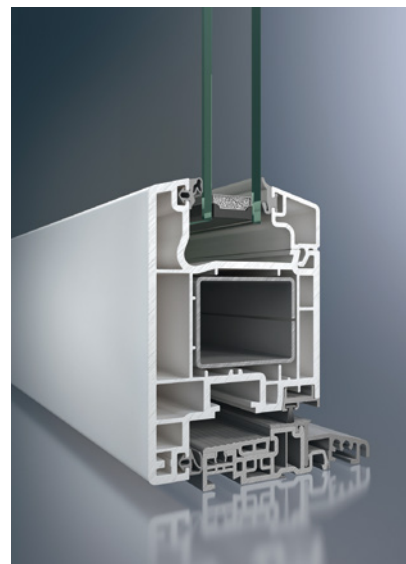

Barrierefreie Türschwelle

Für Haus-, Nebeneingangs- und Fenstertüren aus Kunststoff

Türen sind das Bindeglied zwischen innen und außen – durch sie betreten wir Häuser, Wohnungen, Balkone, Terrassen, Loggien und Gärten – mehr oder weniger komfortabel. Die barrierefreie Türschwelle ermöglicht Ihnen, Ihren Kindern und Ihren Gästen das unbeschwerte Herein- und Heraustrreten ohne eine lästige Stolperkante. So einfach und praktisch, dass vor allem ältere Menschen, Menschen mit eingeschränkter Bewegungsfähigkeit aber auch Kinder auf diesen Komfort nicht mehr verzichten möchten. Die

barrierefreie Türschwelle wird im innovativen Kunststoff-Aluminium-Verbund hergestellt und bietet dank einer technisch ausgereiften Konstruktion höchste Wärmedämmung sowie Energieersparnis. Durch höhere Oberflächentemperatur ergibt sich zudem eine deutliche Risikominderung hinsichtlich der Kondensation von Raumluftfeuchte. Unmittelbar an die Türschwelle angrenzende Bodenbeläge wie Parkett und Teppichböden werden Ihnen diese Eigenschaften mit einer wesentlich höheren Lebensdauer danken.

Schüco Thermo 6-Haustür einwärts öffnend mit barrierefreier Schwelle

Schüco Corona CT 70 Balkontür auswärts öffnend mit barrierefreier Schwelle

Das Plus an Sicherheit und Komfort

Sicherheit ist eines der Grundbedürfnisse jedes Menschen. Gerade im eigenen Haus sollte man sich absolut geborgen fühlen. Erhöhte Anforderungen an die Einbruchhemmung können bei der barrierefreien Türschwelle – genau wie bei Fenstern – mit Pilzkopfverriegelungen gelöst werden. Dank eines zusätzlich integrierten Verschlusspunktes entsteht eine umlaufende Verriegelung. Einer Aufhebung der Kunststoff-Tür kann so wesentlich entgegengewirkt werden.

Die barrierefreie Türschwelle wird außerdem verdeckt liegend mit dem Baukörper verschraubt. So ist Einbruchhemmung bis Widerstandsklasse 2 (RC 2) möglich.

Schüco Alu Inside Fenstertür einwärts öffnend mit barrierefreier Schwelle.