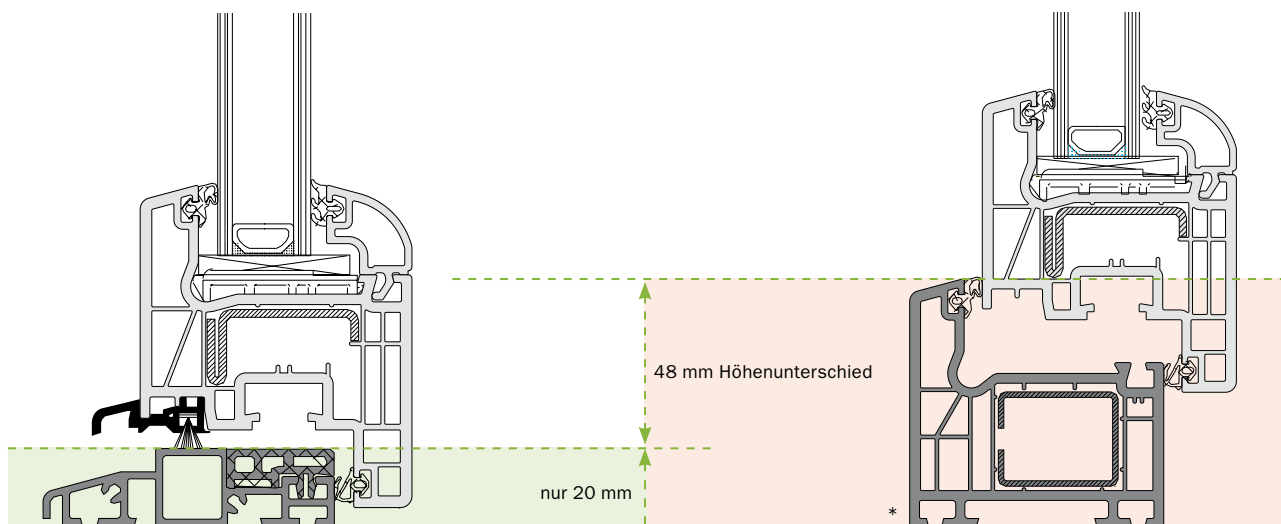

Schüco Thermo 6-Haustür einwärts öffnend mit barrierefreier Schwelle

Schüco Corona CT 70 Balkontür auswärts öffnend mit barrierefreier Schwelle

Das Plus an Sicherheit und Komfort

Sicherheit ist eines der Grundbedürfnisse jedes Menschen. Gerade im eigenen Haus sollte man sich absolut geborgen fühlen. Erhöhte Anforderungen an die Einbruchhemmung können bei der barrierefreien Türschwelle – genau wie bei Fenstern – mit Pilzkopfverriegelungen gelöst werden. Dank eines zusätzlich integrierten Verschlusspunktes entsteht eine umlaufende Verriegelung. Einer Aufhebung der Kunststoff-Tür kann so wesentlich entgegengewirkt werden.

Die barrierefreie Türschwelle wird außerdem verdeckt liegend mit dem Baukörper verschraubt. So ist Einbruchhemmung bis Widerstandsklasse 2 (RC 2) möglich.

Schüco Alu Inside Fenstertür einwärts öffnend mit barrierefreier Schwelle.

Balkon- / Terrassentür mit barrierefreier Türschwelle

Herkömmliche Balkon-/Terrassentür mit umlaufendem Blendrahmen
* bei 68 mm BLR

SCHÜCO

Ihr Fenster- und Türen-Fachhandel

Die Vorteile im Überblick

- Erfüllt die Anforderungen an barrierefreies Bauen dank der geringen Bauhöhe von 20 mm
- Beste Wärmedämmeigenschaften
- Optimale Dichtheit und Sicherheit
- Attraktive Optik: in den Farben Aluminium schwarz/schwarz und Aluminium eloxiert/grau erhältlich
- Farblich passender Trittschutz in schwarz oder grau
- Verdeckt liegende, nicht sichtbare Befestigung
- Fester Bestandteil der Schüco Systeme Schüco Alu Inside, Schüco Thermo 6 und Schüco Corona CT 70