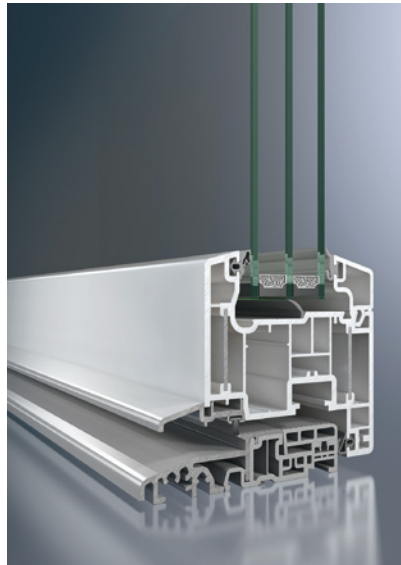

Barrierefreie Türschwelle

Für Haus-, Nebeneingangs- und Fenstertüren aus Kunststoff

Türen sind das Bindeglied zwischen innen und außen – durch sie betreten wir Häuser, Wohnungen, Balkone, Terrassen, Loggien und Gärten – mehr oder weniger komfortabel. Die barrierefreie Türschwelle ermöglicht Ihnen, Ihren Kindern und Ihren Gästen das unbeschwerte Herein- und Heraustrreten ohne eine lästige Stolperkante. So einfach und praktisch, dass vor allem ältere Menschen, Menschen mit eingeschränkter Bewegungsfähigkeit aber auch Kinder auf diesen Komfort nicht mehr verzichten möchten. Die

barrierefreie Türschwelle wird im innovativen Kunststoff-Aluminium-Verbund hergestellt und bietet dank einer technisch ausgereiften Konstruktion höchste Wärmedämmung sowie Energieersparnis. Durch höhere Oberflächentemperatur ergibt sich zudem eine deutliche Risikominderung hinsichtlich der Kondensation von Raumluftfeuchte. Unmittelbar an die Türschwelle angrenzende Bodenbeläge wie Parkett und Teppichböden werden Ihnen diese Eigenschaften mit einer wesentlich höheren Lebensdauer danken.

Schüco Thermo 6-Haustür einwärts öffnend mit barrierefreier Schwelle

Schüco Corona CT 70 Balkontür auswärts öffnend mit barrierefreier Schwelle

Das Plus an Sicherheit und Komfort

Sicherheit ist eines der Grundbedürfnisse jedes Menschen. Gerade im eigenen Haus sollte man sich absolut geborgen fühlen. Erhöhte Anforderungen an die Einbruchhemmung können bei der barrierefreien Türschwelle – genau wie bei Fenstern – mit Pilzkopfverriegelungen gelöst werden. Dank eines zusätzlich integrierten Verschlusspunktes entsteht eine umlaufende Verriegelung. Einer Aufhebung der Kunststoff-Tür kann so wesentlich entgegengewirkt werden.

Die barrierefreie Türschwelle wird außerdem verdeckt liegend mit dem Baukörper verschraubt. So ist Einbruchhemmung bis Widerstandsklasse 2 (RC 2) möglich.

Schüco Alu Inside Fenstertür einwärts öffnend mit barrierefreier Schwelle.