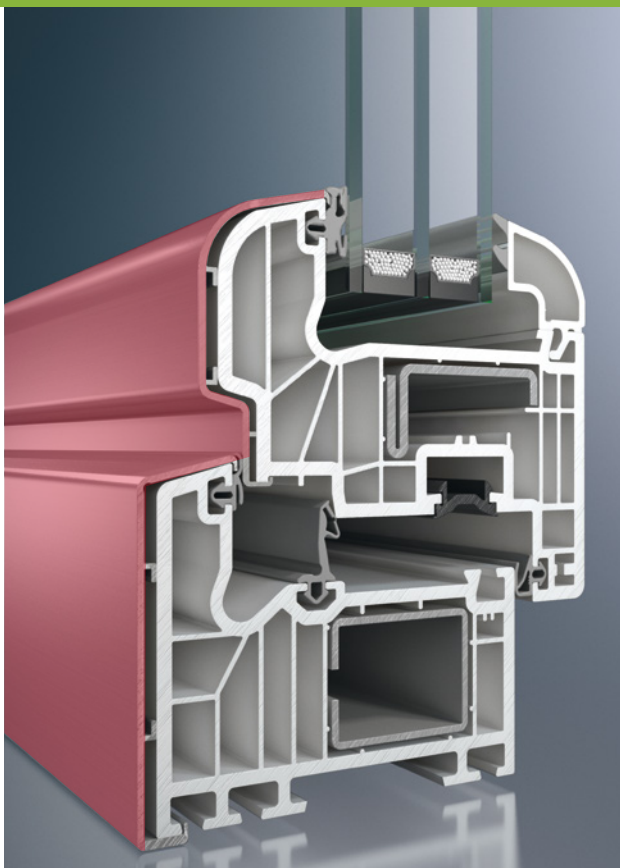

Schüco Corona Top Alu **Neue Freiräume in der Gestaltung**

Corona SI 82 TopAlu Rondo

Corona CT 70 TopAlu Cava

Corona ThermoPlus TopAlu Classic

Das elegante Fenster für höchsten Wohnkomfort

Erfüllen Sie Ihre Ansprüche an Wohnkomfort, Design und höchste Wertbeständigkeit mit einem Produkt: Schüco Corona TopAlu – Kunststoff-Fenster mit außenliegender Aluminium-Deckschale. Schüco Corona TopAlu verbindet die exzellente Wärmeisolierung von Kunststoff-Fenstern mit einer besonders hochwertigen Optik in der Außenansicht und der hohen Widerstandsfähigkeit des Werkstoffes Aluminium.

Schüco Corona TopAlu verleiht Ihren Fenstern eine maximale Lebensdauer. Die auf der Außenseite des Kunststoff-Fensters fixierte Aluminium-Deckschale, ob beschichtet oder eloxiert, ist nahezu unbegrenzt resistent gegen Umwelteinflüsse. So haben Sie noch länger Freude an Ihren Fenstern und minimieren zusätzlich den Erhaltungsaufwand Ihrer Immobilie.

Baubare Elemente

Für Corona Kunststoff-Systeme mit 70 mm und 82 mm Bautiefe

- Fenster
- Fenstertüren
- Nebeneingangs-Türen
- DK-Türen
- PASK-Türen
- Hebe-Schiebetüren
- Haustüren

Neue Freiräume in der Gestaltung mit Schüco Corona TopAlu