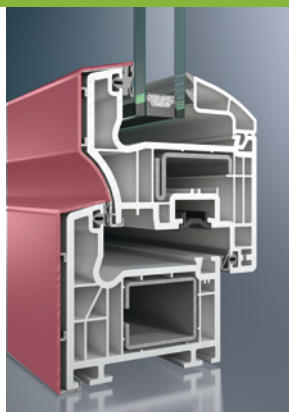

Schüco Corona Top Alu **Neue Freiräume in der Gestaltung**

Corona SI 82 TopAlu Rondo

Corona CT 70 TopAlu Cava

Corona ThermoPlus TopAlu Classic

Das elegante Fenster für höchsten Wohnkomfort

Erfüllen Sie Ihre Ansprüche an Wohnkomfort, Design und höchste Wertbeständigkeit mit einem Produkt: Schüco Corona TopAlu – Kunststoff-Fenster mit außenliegender Aluminium-Deckschale. Schüco Corona TopAlu verbindet die exzellente Wärmeisolierung von Kunststoff-Fenstern mit einer besonders hochwertigen Optik in der Außenansicht und der hohen Widerstandsfähigkeit des Werkstoffes Aluminium.

Schüco Corona TopAlu verleiht Ihren Fenstern eine maximale Lebensdauer. Die auf der Außenseite des Kunststoff-Fensters fixierte Aluminium-Deckschale, ob beschichtet oder eloxiert, ist nahezu unbegrenzt resistent gegen Umwelteinflüsse. So haben Sie noch länger Freude an Ihren Fenstern und minimieren zusätzlich den Erhaltungsaufwand Ihrer Immobilie.

Baubare Elemente

Für Corona Kunststoff-Systeme mit 70 mm und 82 mm Bautiefe

- Fenster
- Fenstertüren
- Nebeneingangs-Türen
- DK-Türen
- PASK-Türen
- Hebe-Schiebetüren
- Haustüren

Neue Freiräume in der Gestaltung mit Schüco Corona TopAlu