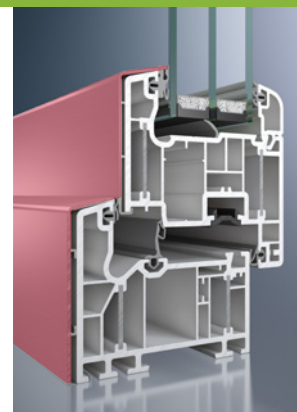

Corona ThermoPlus TopAlu Classic

Das elegante Fenster für höchsten Wohnkomfort

Erfüllen Sie Ihre Ansprüche an Wohnkomfort, Design und höchste Wertbeständigkeit mit einem Produkt: Schüco Corona TopAlu – Kunststoff-Fenster mit außenliegender Aluminium-Deckschale. Schüco Corona TopAlu verbindet die exzellente Wärmeisolierung von Kunststoff-Fenstern mit einer besonders hochwertigen Optik in der Außenansicht und der hohen Widerstandsfähigkeit des Werkstoffes Aluminium.

Schüco Corona TopAlu verleiht Ihren Fenstern eine maximale Lebensdauer. Die auf der Außenseite des Kunststoff-Fensters fixierte Aluminium-Deckschale, ob beschichtet oder eloxiert, ist nahezu unbegrenzt resistent gegen Umwelteinflüsse. So haben Sie noch länger Freude an Ihren Fenstern und minimieren zusätzlich den Erhaltungsaufwand Ihrer Immobilie.

Umwelt schonen und Energie sparen

Kunststoff-Fenster verfügen über die höchsten Wärmedämmstandards. Mit ihnen reduzieren Sie Ihre Heizkosten wesentlich, schonen dauerhaft Ihren Geldbeutel und leisten einen Beitrag zum Umweltschutz.

Baubare Elemente

Für Corona Kunststoff-Systeme mit 70 mm und 82 mm Bautiefe

- Fenster
- Fenstertüren
- Nebeneingangs-Türen
- DK-Türen
- PASK-Türen
- Hebe-Schiebetüren
- Haustüren