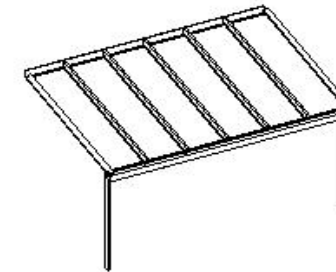

Terrassenüberdachungen

Unverbindliche Preisliste für den Endkunden

Terrassenüberdachung, bestehend aus: Aluminiumdachkonstruktion, unisoliert
pulverbeschichtet nach RAL weiß
Eindeckung mit Stegplatte
bis 15° Dachneigung
andere Dachneigung auf Anfrage.
Montage auf Anfrage

Bußmann
Immer eine Idee besser

Tiefe/ Breite	2,00	2,25	2,50	2,75	3,00	3,25	3,50	3,75	4,00	4,25	4,50
1,00	€ 1.581	€ 1.821	€ 1.882	€ 1.942	€ 2.003	€ 2.244	€ 2.304	€ 2.365	€ 2.425	€ 2.909	€ 2.970
1,50	€ 1.791	€ 2.089	€ 2.163	€ 2.237	€ 2.311	€ 2.608	€ 2.682	€ 2.756	€ 2.830	€ 3.370	€ 3.444
2,00	€ 2.002	€ 2.356	€ 2.444	€ 2.531	€ 2.618	€ 2.972	€ 3.059	€ 3.147	€ 3.234	€ 3.831	€ 3.919
2,50	€ 2.213	€ 2.624	€ 2.724	€ 2.825	€ 2.926	€ 3.336	€ 3.437	€ 3.538	€ 3.882	€ 4.292	€ 4.393
3,00	€ 2.424	€ 2.891	€ 3.005	€ 3.119	€ 3.233	€ 3.701	€ 3.815	€ 4.172	€ 4.286	€ 4.753	€ 4.867
3,50	€ 2.926	€ 3.450	€ 3.577	€ 3.704	€ 3.832	€ 4.356	€ 4.872	€ 4.999	€ 5.127	€ 5.651	€ 5.778
4,00	€ 3.314	€ 4.071	€ 4.212	€ 4.353	€ 4.494	€ 5.251	€ 5.781	€ 5.921	€ 6.062	€ 6.820	€ 6.961
4,50	€ 3.547	€ 4.383	€ 4.537	€ 4.691	€ 4.845	€ 6.071	€ 6.225	€ 6.379	€ 6.533	€ 7.369	€ 7.524
5,00	€ 4.527	€ 4.695	€ 4.862	€ 5.030	€ 5.945	€ 6.501	€ 6.669	€ 6.836	€ 7.752	€ 7.919	€ 8.086
5,50	€ 4.826	€ 5.820	€ 6.001	€ 6.182	€ 7.564	€ 7.745	€ 7.926	€ 8.920	€ 9.101	€ 10.095	€ 10.276